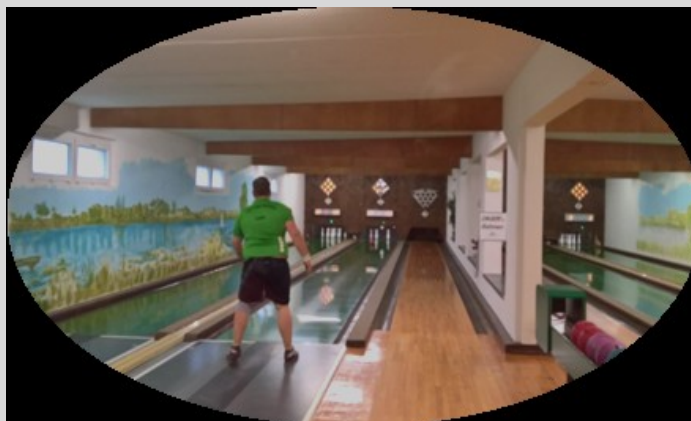

mit sportlichem Gruß

Andreas Buch

02.06.2020

Quelle - Martin Appelt SG Kirchhain

Vereinsarbeit und Besonderheiten

Die SG Kirchhain e.V. ist ein Verein, wo ausschließlich ehrenamtliche Arbeit geleistet wird. Die Stärke des Vereins zeigte sich 1998. In diesem Jahr begann der Bau einer neuen 4-Bahn Kegelsportanlage in der Torgauer Straße.

Fast ausschließlich durch "Handarbeit" der Sportler erbaut, mit Eigen- und Fördermitteln finanziert, ist diese Sportanlage für alle Sportbegeisterten der Stadt und Umland offen. Mit Hilfe örtlicher Partner entstand so eine moderne Sportanlage im Wertumfang (1998) von ca. 250.000 DM.

Alle Volkssportgruppen werden an ihrem Kegelabend von ehrenamtlichen Sportlern der SG Kirchhain betreut. Ein aktives Vereinsleben mit den Höhepunkten des vereinsoffenen Faschings und dem Jahresvergnügen runden das Sportjahr ab

Nun ist Feierabend!
So sah das Schmuckstück der Kegelsporthalle Kirchhain aus

Die Automaten sind draußen, der Rest ist auch draußen und die Halle steht leer.
Nichts erinnert mehr an einer Kegelbahn.....