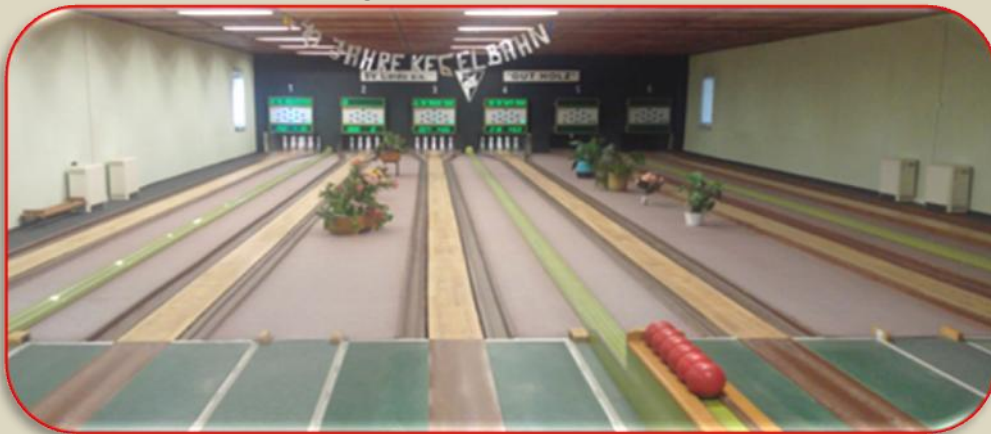

04.12.2019
KfV Bohlekegeln Oberspreewald Lausitz e.V.
Erstellt Heinz Krahl

Quelle Harald Schlumbach OSL Sportwart

30.11.2019
Kreisliga Herren A/B/C in Calau

Bärenstarke Senioren

- SV Calau spielten mit vollem Akku, einer hervorragenden Teamleistung wurde der Turniersiegt sicher eingefahren. Tabellenspitze auf zwei Punkte ausgebaut
- Tabellenzweiter TSG Lübbenau 63 belegte den zweiten Turnierplatz
- KSV Altdöbern 1992 II hat den dritten Platz verteidigt
- 1.KSV Vetschau den vierten Platz
- SG Kirchhain verschenkte mit dem letzten Platz wertvolle Punkte