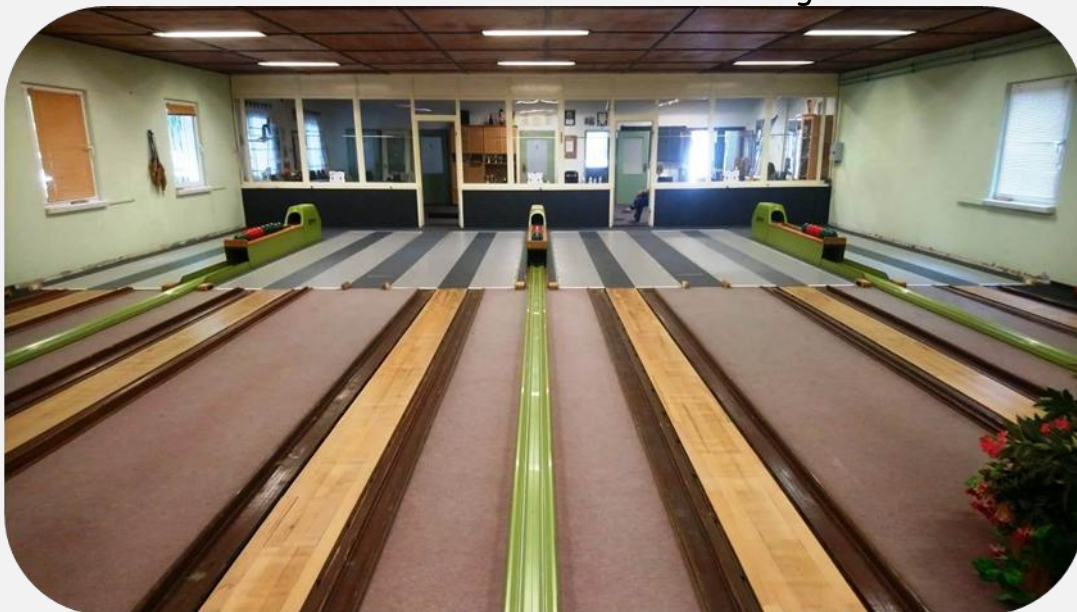

05.07.2021

KFV Bohlekegeln Oberspreewald Lausitz e.V.
Erstellt Heinz Krahl

04.07.2021.

Quelle Sven Hanisch SV Calau

„Bahn ist fertig“

Nur Gemeinsam schaffen wir diese Aufgaben

Tapezierarbeiten, Malerarbeiten werden Später von den Mitglieder SV Calau fortgesetzt.

26.06.2021.

Quelle - Vors. Sven Hanisch

Freitag wurde alle sechs
Anlaufbahnen mit Belegen fertig
gestellt.
Ab Samstag geht es weiter mit dem
Laufteppich.

Für Irrtümer und Druckfehler übernehmen wir keine Haftung!
„Angaben ohne Gewähr“!