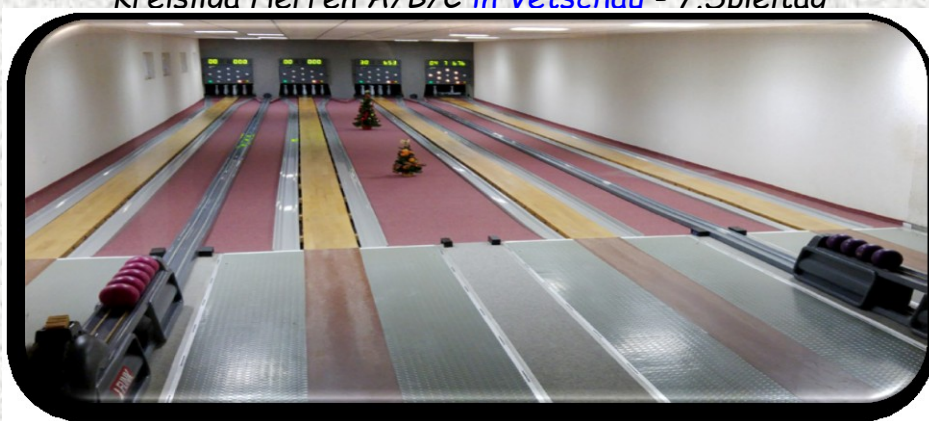

14.01.2020

KfV Bohlekegeln Oberspreewald Lausitz e.V.  
Erstellt Heinz Krahl

Quelle Harald Schlumbach OSL Sportwart Vetschau

11.01.2020

Kreisliga Herren A/B/C in Vetschau - 7.Spieltag

Gastgeber 1.KSV Vetschau errang den dritten Turnierplatz,  
sitzt weiterhin im Keller