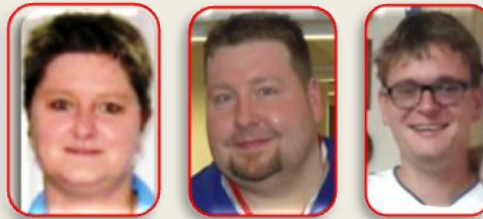

06./ 07.07.2019

24. 777 - Marathon Turnier in Königs Wusterhausen