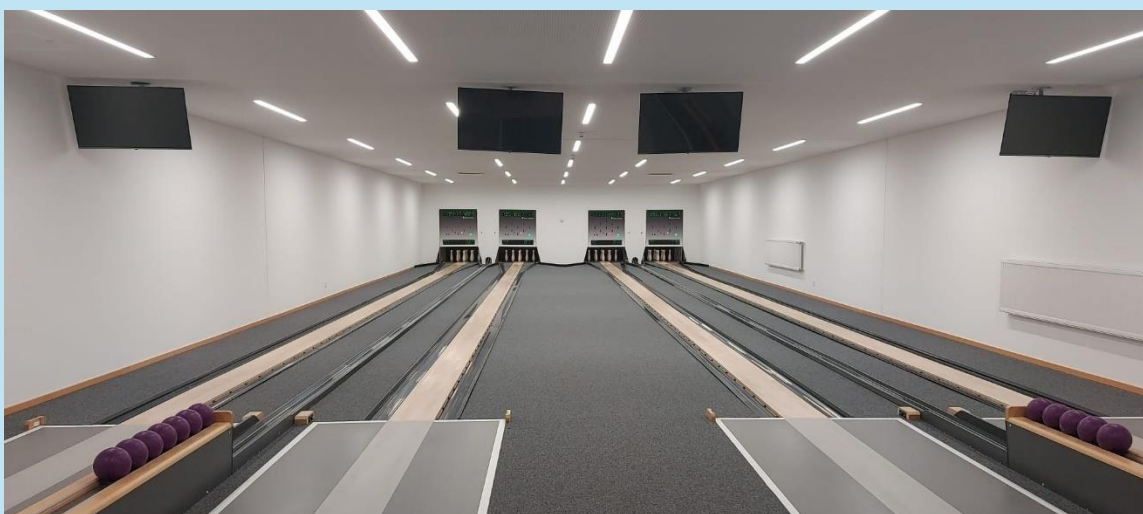

Regionalmeisterschaften 2025

Region Süd in Zossen

Am ersten und dritten Märzwochenende fanden die Regionalmeisterschaften 2025 im Bohle Kegeln statt. Austragungsort war die neue Kegelanlage in Zossen (Teltow-Fläming). Kegelfreunde aus den Landkreisen Teltow-Fläming, Dahme-Spree, Oder-Spree sowie Oberspreewald-Lausitz sollten hier ihre neuen Regionalmeister ermitteln und sich somit das Ticket für die Landesmeisterschaft sichern. Für viele Sportsfreunde bedeutete der Wettkampf auf der „neuen“ Kegelbahn eine Herausforderung, weil hier noch nicht so viele Wettkämpfe vorher stattfanden und es so zu sagen „Neuland“ für viele war. Als Fazit kann man sagen, dass die Ergebnisspannweite sehr weit auseinander ging.